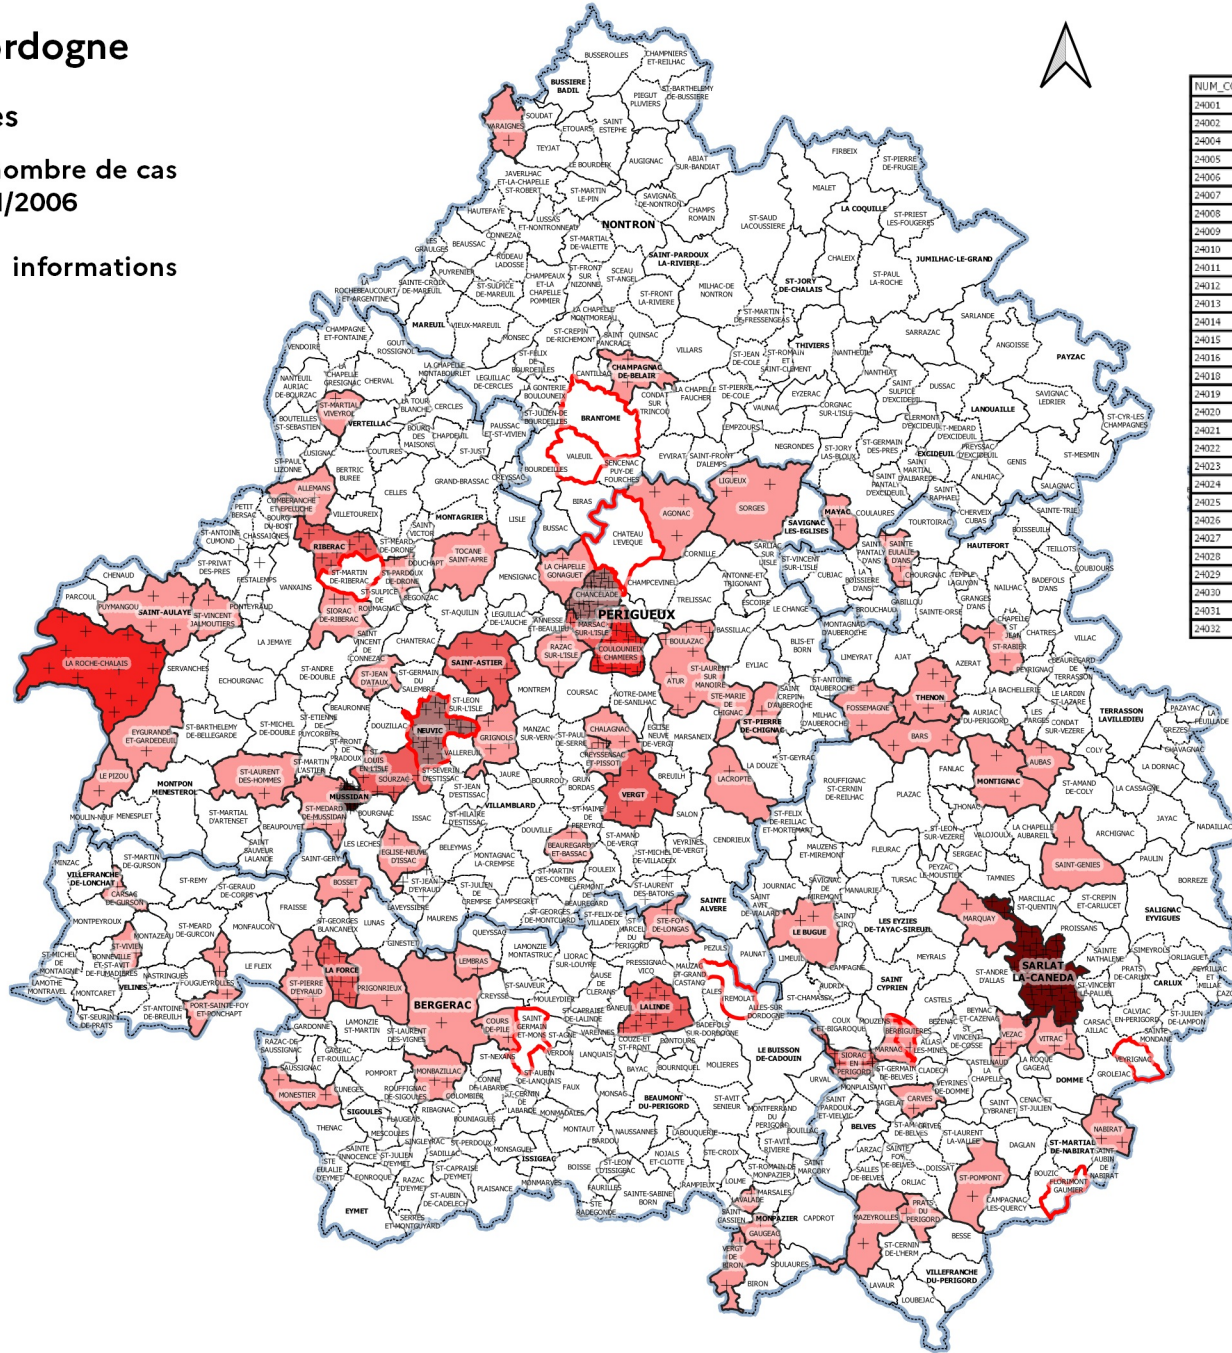

Département de la Dordogne

Infestation par les termites

Représentation graphique du nombre de cas enregistrés à compter du : 01/01/2006

Carte mise à jour avec les informations connues au : 01/09/2023

Légende

- + Cas Termites
 - Périmètre lutte
 - Limites d'arrondissements
- Nombre de cas signalés
- 1 - 5
 - 5 - 10
 - 10 - 15
 - 15 - 20
 - Plus de 20

NUM_COM	NOM_COM	Code	Communes	nbr_declar	perimetre...
24001	ABIAT-SUR-BANDIAT	24001	ABIAT-SUR-BANDIAT	0	
24002	AGONAC	24002	AGONAC	3	
24004	AJAT	24004	AJAT	0	
24005	ALLES-SUR-DORDOGNE	24005	ALLES-SUR-DORDOGNE	0	
24006	ALLAS-LES-MINES	24006	ALLAS-LES-MINES	0	
24007	ALLENHANS	24007	ALLENHANS	1	
24008	ANGOISSE	24008	ANGOISSE	0	
24009	ANLHAC	24009	ANLHAC	0	
24010	ANNESSE-ET-BEAULIEU	24010	ANNESSE-ET-BEAULIEU	0	
24011	ANTONNIE-ET-TRIGNANT	24011	ANTONNIE-ET-TRIGNANT	0	
24012	ARCHIGNAC	24012	ARCHIGNAC	0	
24013	ATUR	24013	ATUR	3	
24014	AUBAS	24014	AUBAS	1	
24015	AUDREX	24015	AUDREX	0	
24016	AUGIGNAC	24016	AUGIGNAC	0	
24018	AURJAC-DU-PERIGORD	24018	AURJAC-DU-PERIGORD	0	
24019	AZERAT	24019	AZERAT	0	
24020	LA BACHELLERIE	24020	LA BACHELLERIE	0	
24021	BADEFOLS-D'ANS	24021	BADEFOLS-D'ANS	0	
24022	BADEFOLS-SUR-DORDOGNE	24022	BADEFOLS-SUR-DORDOGNE	0	
24023	BAIEUIL	24023	BAIEUIL	0	
24024	BARDOU	24024	BARDOU	0	
24025	BARIS	24025	BARIS	2	
24026	BASSILLAC	24026	BASSILLAC	0	
24027	BAYAC	24027	BAYAC	0	
24028	BEAUMONT-DU-PERIGORD	24028	BEAUMONT	0	
24029	BEAUPUYET	24029	BEAUPUYET	0	
24030	BEAUREGARD-DE-TERASSON	24030	BEAUREGARD-DE-TERASSON	0	
24031	BEAUREGARD-ET-BASSAC	24031	BEAUREGARD-ET-BASSAC	1	
24032	BEAURONNE	24032	BEAURONNE	0	

Périmètres de lutte

Communes
BERBQUIERIERS
BRANTOME
CHATEAU-L'EVÊQUE
FLORIMONT-GAUMIER
NEUVIC
SAINTE-GERMAIN-ET-MONS
SAINTE-MARTIN-DE-RIBERAC
TREMOLAT
VALEUIL
VEYRIGNAC

Echelle : 1.47500

PREFET DE LA DORDOGNE
 Direction Départementale des Territoires
 Cité Administrative - 24024 PERIGUEUX
 CEDEX

Carte réalisé le 01/09/2023

Sources de données :
 DDT - SADD
 IGN RGE® 2020