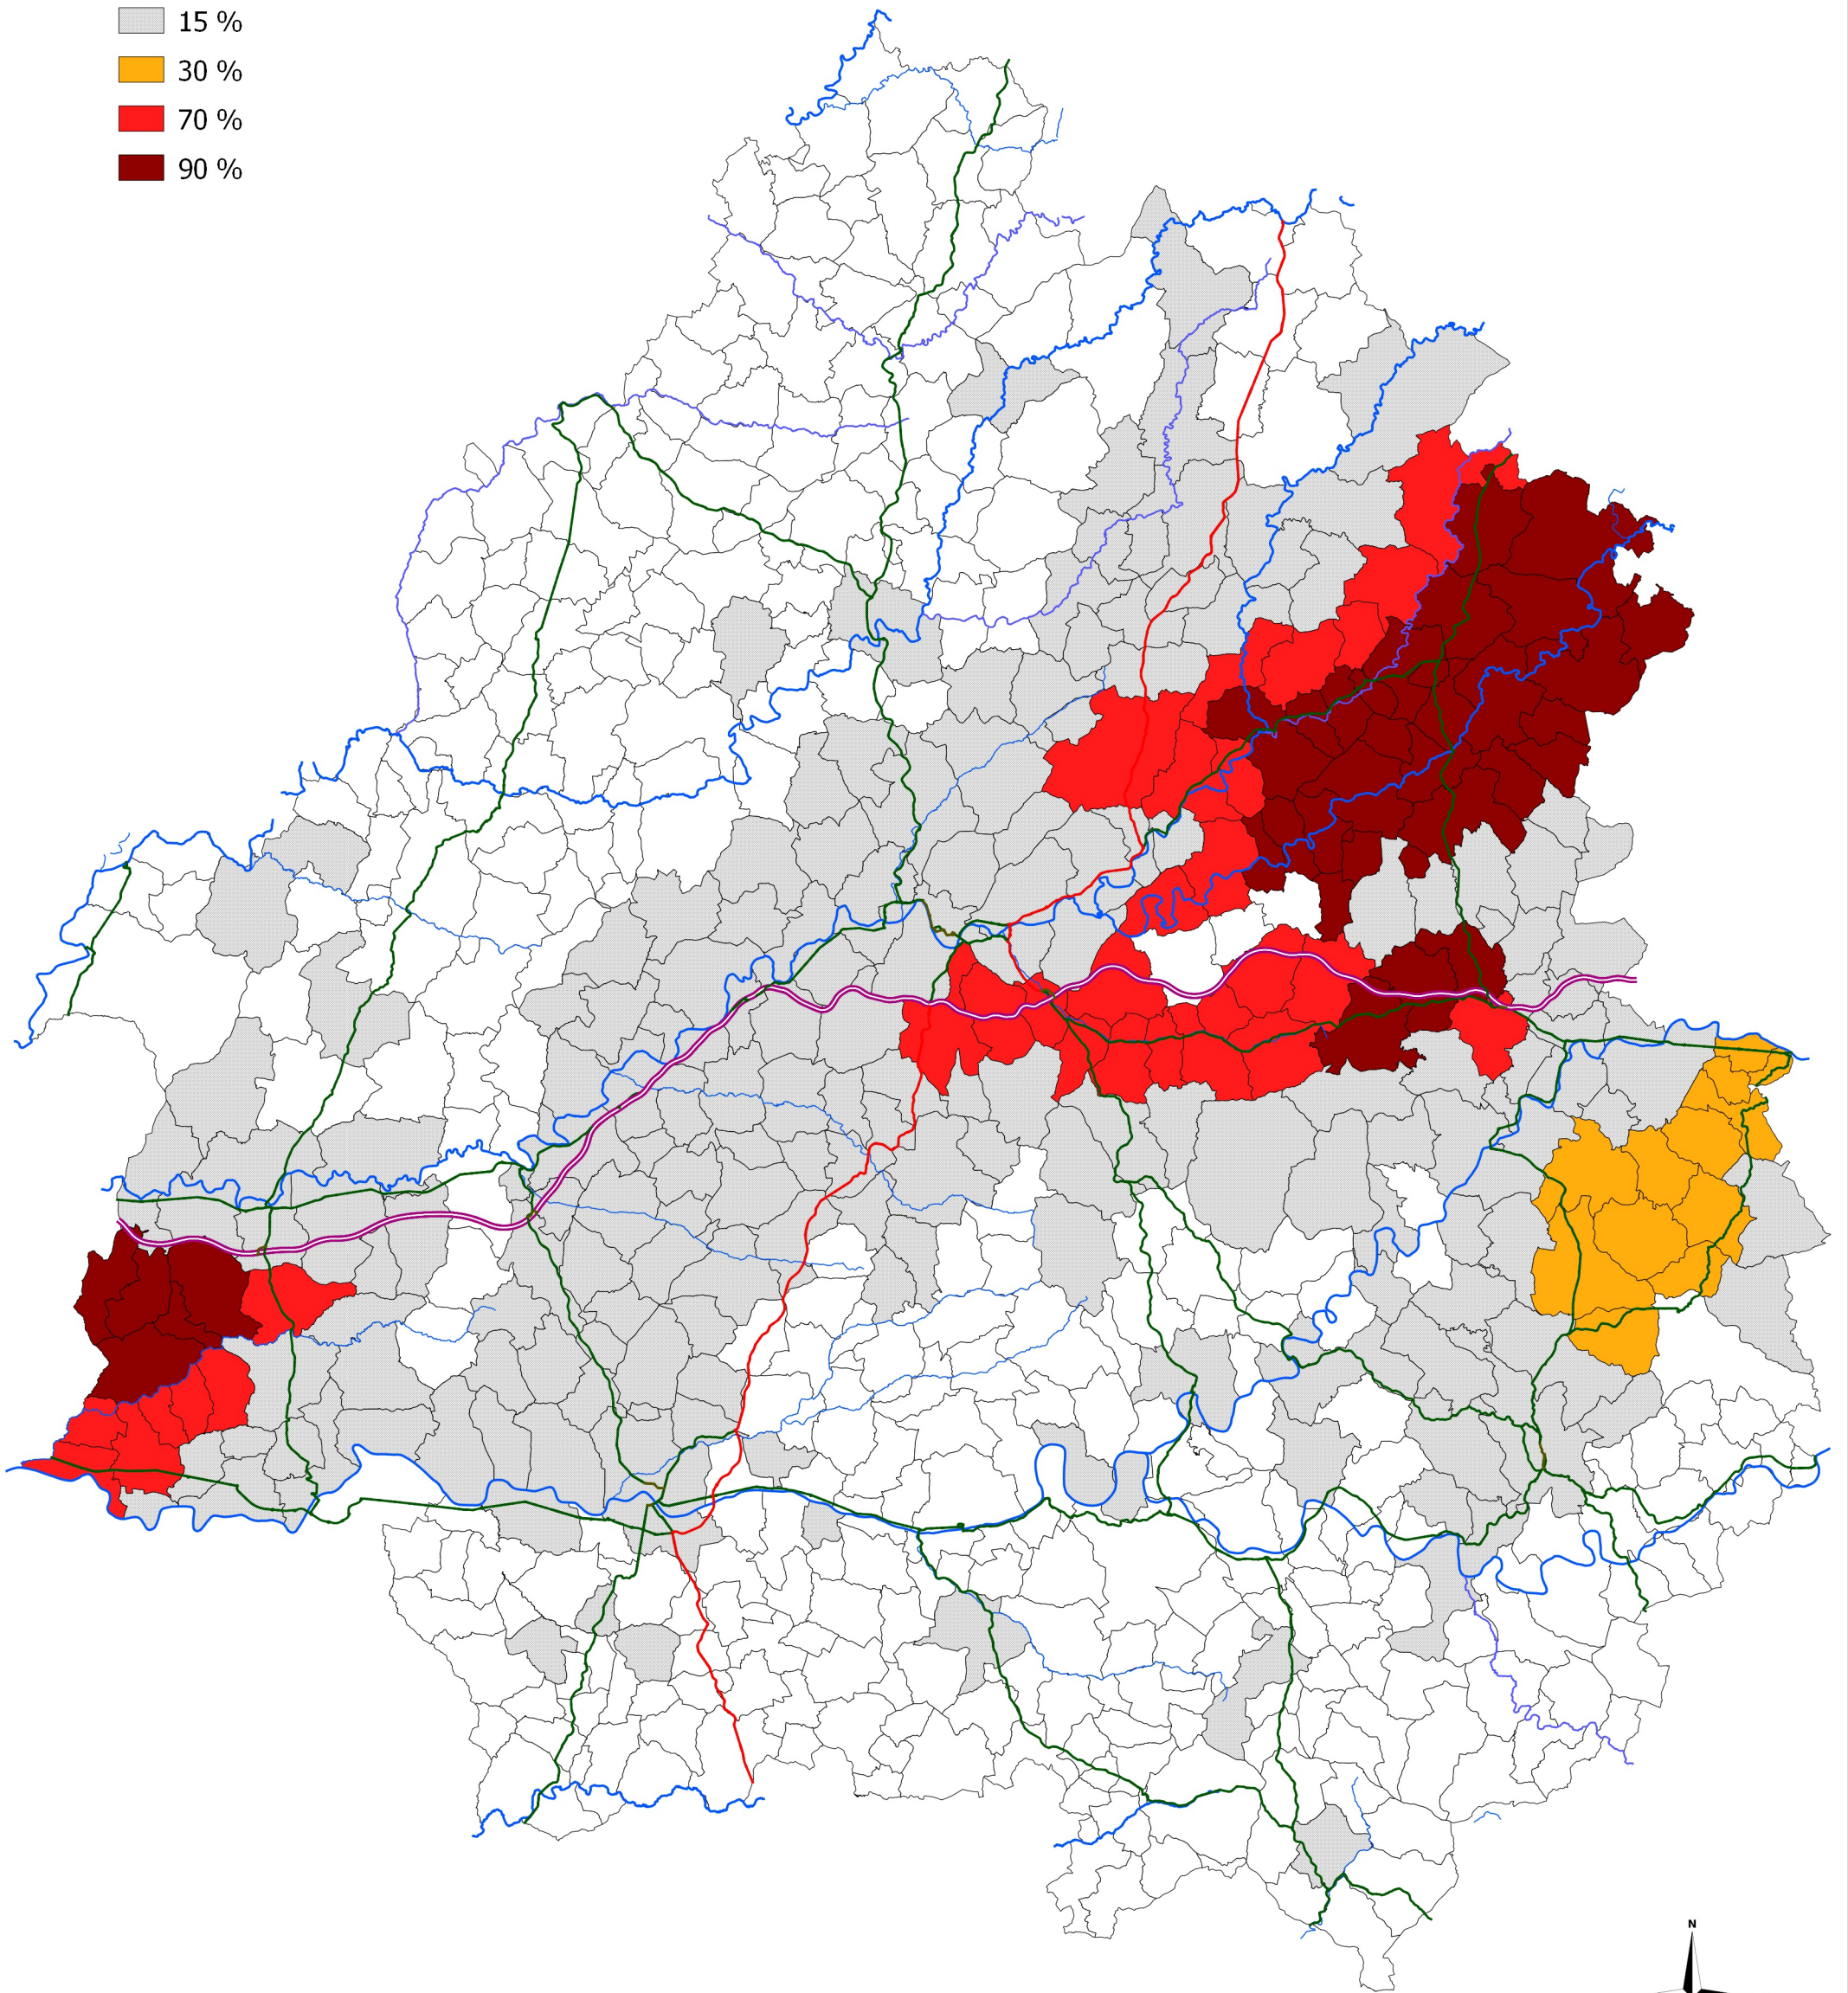

Communes sinistrées par les orages des 2 et 6 août 2013

Taux de perte terres, vigne, verger

- 15 %
- 30 %
- 70 %
- 90 %

Carte réalisée le 04/10/2013

PREFET DE LA DORDOGNE
Direction Départementale des Territoires
Service Connaissance et Animation Territoriale
Cité Administrative - 24 024 PERIGUEUX CEDEX

Sources de données :

Chambre Agriculture
IGN RGE® 2011
IGN BD CARTO 2010